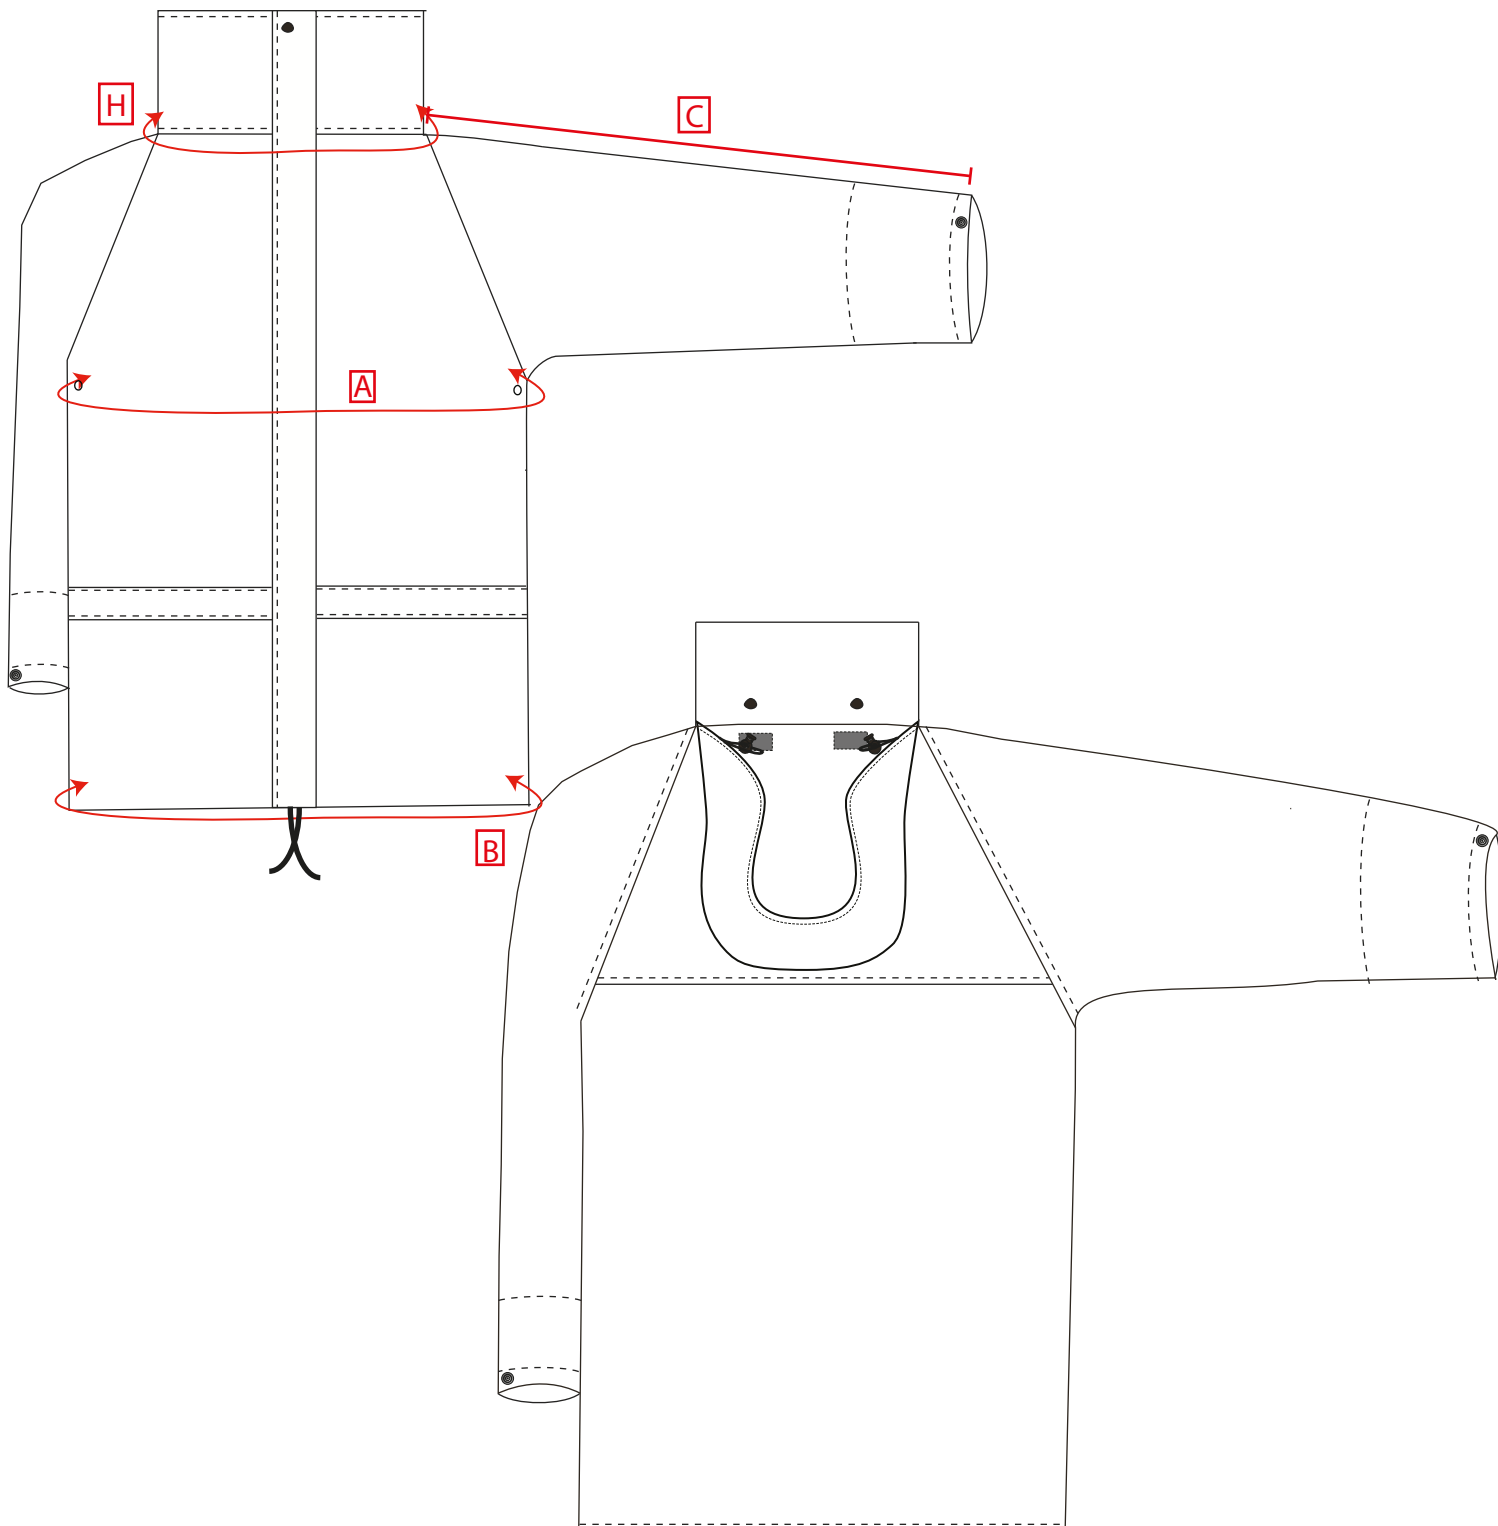

PORTWEST®

STYLE NO: **S450**

DESCRIPTION: **SEALTEX CLASSIC JACKET**

		S	M	L	XL	XXL	3XL	4XL	5XL
Jacket Chest	A	114	122	130	138	146	154	162	170
Hem	B	114	122	130	138	146	154	162	170
Collar to Cuff	C	82	83	84	85	86	87	88	88
Neck Circumference	H	53.4	54.7	56	57.3	58.6	59.9	61.2	61.2