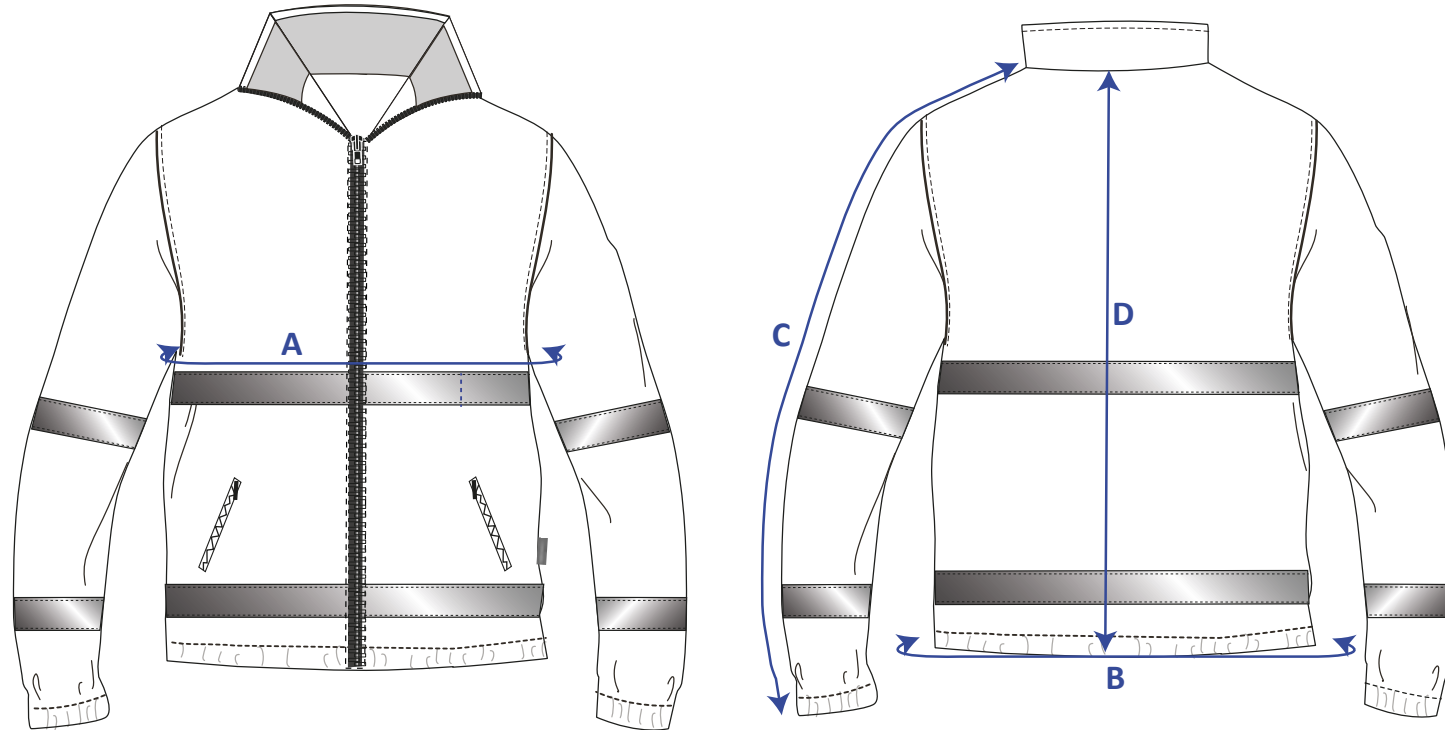

STYLE NO: F250

DESCRIPTION: Hi Vis Essential Fleece

FABRIC: 100% Polyester Fleece

COLOUR: Yellow, Orange

Measurements in cm:		XS	S	M	L	XL	XXL	3XL	4XL	5XL	6XL	Tolerance
		80-88	92-96	100-104	108-112	116-124	128-132	136-140	144-148	152-160	164-172	(+)
<b>A</b>	Chest	106	114	122	130	138	146	154	162	170	178	1
<b>B</b>	Hem	106	114	122	130	138	146	154	162	170	178	1
<b>C</b>	Collar to cuff	80	81	82	83	84	85	86	87	88	89	1
<b>D</b>	Centre Back Length	72	74	74	76	76	76	78	78	78	80	1